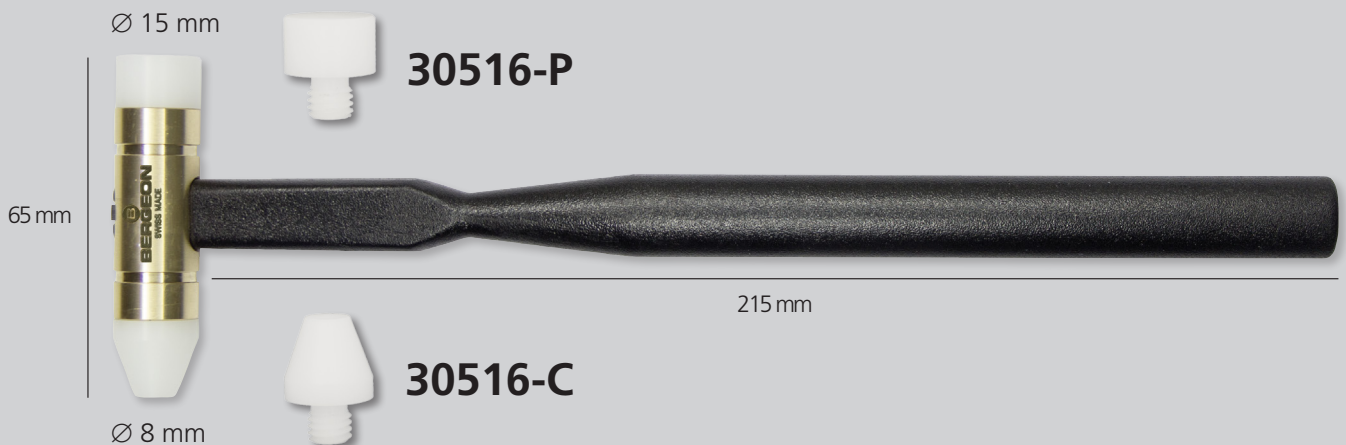

**30616**

 swiss made

**Marteau avec manche en matière synthétique et tête en laiton**

**Hammer mit Kunststoffgriff und Messingkopf**

**Hammer with plastic handle and brass head**

**Martillo con mango de plástico y cabeza de latón**

**30516**

 swiss made

**Marteau avec manche en matière synthétique, tête en laiton**

**Hammer mit Kunststoffgriff, Messingkopf**

Avec un embout conique et un embout plat en matière synthétique.

Mit konischer Spitze und flacher Spitze aus Kunststoff.

**Hammer with plastic handle, brass head**

**Martillo con mango de plástico, cabeza de latón**

With conical tip and flat tip made of synthetic material.

Con punta cónica y punta plana hecha de material sintético.