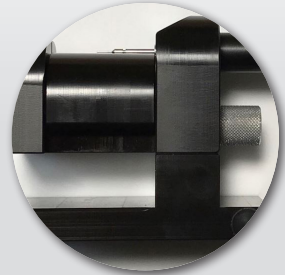

### Dispositif horizontal pour dé/chasser les goupilles de bracelets

Permet de chasser et déchasser les goupilles de bracelets sans marteau de manière très facile. Table d'appui avec réglage de hauteur rapide. Livré avec 8 goupilles, 2x Ø 0.8 mm courtes, 2x Ø 0.8 mm longues, 2x Ø 1.00 mm courtes, 2x Ø 1.00 mm longues.

### Horizontale Vorrichtung zum ein- und ausschlagen der Armbänder Stifte

Ermöglicht es Ihnen, Uhrarmbänder zu ein- und ausschlagen der Stifte ohne Hämmer auf sehr einfache Weise. Stütztisch mit schneller Höheneinstellung. Lieferung mit 8 Stiften, 2x Ø 0,8 mm kurz, 2x Ø 0,8 mm lang, 2x Ø 1,00 mm kurz, 2x Ø 1,00 mm lang.

### Horizontal device to drive in and out pins

Allows you to drive in and out bracelets pins without hammers in a very easy way. Support table with fast height adjustment. Supplied with 8 pins, 2x Ø 0.8 mm short, 2x Ø 0.8 mm long, 2x Ø 1.00 mm short, 2x Ø 1.00 mm long.

### Dispositivo horizontal para embutir y sacar las clavijas de pulseras

Permite embutir y sacar clavijas de pulseras sin martillos de una manera muy fácil. Mesa de soporte con ajuste rápido de altura. Se suministra con 8 clavijas 2x Ø 0,8 mm cortos, 2x Ø 0,8 mm de largo, 2x Ø 1,00 mm de largo, 2x Ø 1,00 mm de largo.