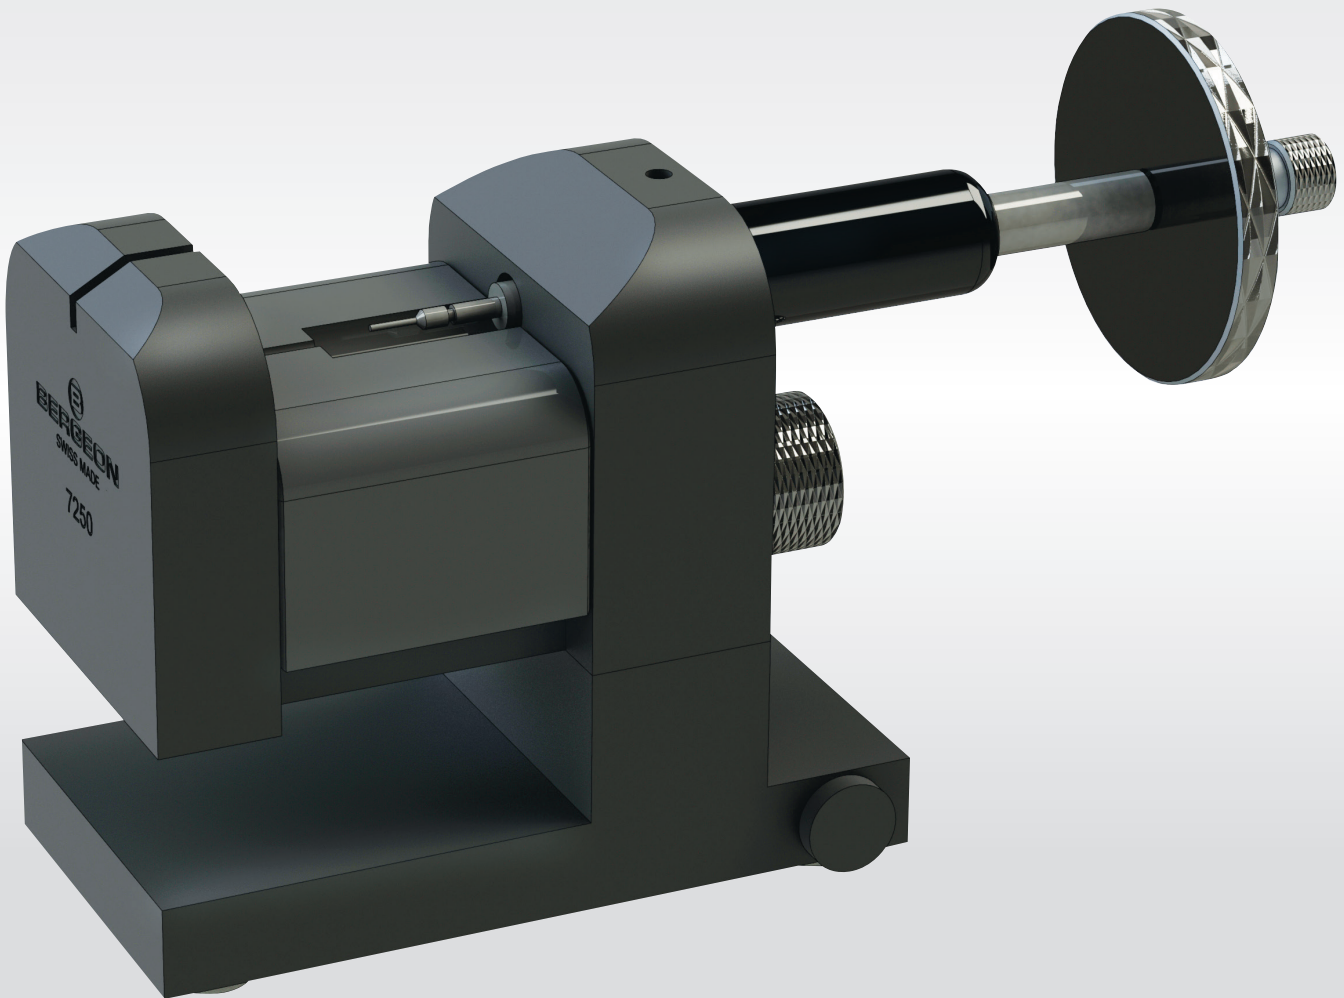

7250

swiss made

Dispositif horizontal pour dé/chasser les goupilles de bracelets

Permet de chasser et déchasser les goupilles de bracelets sans marteau de manière très facile. Table d'appui avec réglage de hauteur rapide. Livré avec 8 goupilles, 2x Ø 0.8 mm courtes, 2x Ø 0.8 mm longues, 2x Ø 1.00 mm courtes, 2x Ø 1.00 mm longues.

Horizontale Vorrichtung zum ein-und ausschlagen der Armbänder Stifte

Ermöglicht es Ihnen, Uhrarmbänder zu ein- und ausschlagen der Stifte ohne Hämmer auf sehr einfache Weise. Stütztisch mit schneller Höheneinstellung. Lieferung mit 8 Stiften, 2x Ø 0,8 mm kurz, 2x Ø 0,8 mm lang, 2x Ø 1,00 mm kurz, 2x Ø 1,00 mm lang.

Horizontal device to drive in and out pins

Allows you to drive in and out bracelets pins without hammers in a very easy way. Support table with fast height adjustment. Supplied with 8 pins, 2x Ø 0.8 mm short, 2x Ø 0.8 mm long, 2x Ø 1.00 mm short, 2x Ø 1.00 mm long.

Dispositivo horizontal para embutir y sacar las clavijas de pulseras

Permite embutir y sacar clavijas de pulseras sin martillos de una manera muy fácil. Mesa de soporte con ajuste rápido de altura. Se suministra con 8 clavijas 2x Ø 0,8 mm cortos, 2x Ø 0,8 mm de largo, 2x Ø 1,00 mm de largo, 2x Ø 1,00 mm de largo.