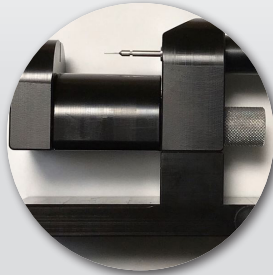

### Dispositif horizontal pour dé/chasser les goupilles de bracelets

Permet de chasser et déchasser les goupilles de bracelets sans marteau de manière très facile. Table d'appui avec réglage de hauteur rapide. Livré avec 8 goupilles, 2x Ø 0.8 mm courtes, 2x Ø 0.8 mm longues, 2x Ø 1.00 mm courtes, 2x Ø 1.00 mm longues.

### Horizontale Vorrichtung zum ein- und ausschlagen der Armbänder Stifte

Ermöglicht es Ihnen, Uhrarmbänder zu ein- und ausschlagen der Stifte ohne Hämmer auf sehr einfache Weise. Stütztisch mit schneller Höheneinstellung. Lieferung mit 8 Stiften, 2x Ø 0,8 mm kurz, 2x Ø 0,8 mm lang, 2x Ø 1,00 mm kurz, 2x Ø 1,00 mm lang.

### Horizontal device to drive in and out pins

Allows you to drive in and out bracelets pins without hammers in a very easy way. Support table with fast height adjustment. Supplied with 8 pins, 2x Ø 0.8 mm short, 2x Ø 0.8 mm long, 2x Ø 1.00 mm short, 2x Ø 1.00 mm long.

### Dispositivo horizontal para embutir y sacar las clavijas de pulseras

Permite embutir y sacar clavijas de pulseras sin martillos de una manera muy fácil. Mesa de soporte con ajuste rápido de altura. Se suministra con 8 clavijas 2x Ø 0,8 mm cortos, 2x Ø 0,8 mm de largo, 2x Ø 1,00 mm de largo, 2x Ø 1,00 mm de largo.