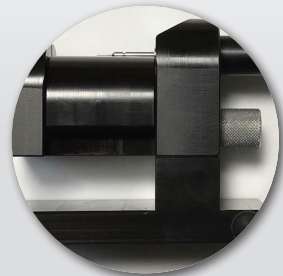

### Dispositif horizontal pour dé/chasser les goupilles de bracelets

Permet de chasser et déchasser les goupilles de bracelets sans marteau de manière très facile. Table d'appui avec réglage de hauteur rapide. Livré avec 8 goupilles, 2x Ø 0,8 mm courtes, 2x Ø 0,8 mm longues, 2x Ø 1,00 mm courtes, 2x Ø 1,00 mm longues.

### Horizontale Vorrichtung zum ein- und ausschlagen der Armbänder Stifte

Ermöglicht es Ihnen, Uhrarmbänder zu ein- und ausschlagen der Stifte ohne Hämmer auf sehr einfache Weise. Stütztisch mit schneller Höheneinstellung. Lieferung mit 8 Stiften, 2x Ø 0,8 mm kurz, 2x Ø 0,8 mm lang, 2x Ø 1,00 mm kurz, 2x Ø 1,00 mm lang.

### Horizontal device to drive in and out pins

Allows you to drive in and out bracelets pins without hammers in a very easy way. Support table with fast height adjustment. Supplied with 8 pins, 2x Ø 0,8 mm short, 2x Ø 0,8 mm long, 2x Ø 1,00 mm short, 2x Ø 1,00 mm long.

### Dispositivo horizontal para embutir y sacar las clavijas de pulseras

Permite embutir y sacar clavijas de pulseras sin martillos de una manera muy fácil. Mesa de soporte con ajuste rápido de altura. Se suministra con 8 clavijas 2x Ø 0,8 mm cortos, 2x Ø 0,8 mm de largo, 2x Ø 1,00 mm de largo, 2x Ø 1,00 mm de largo.