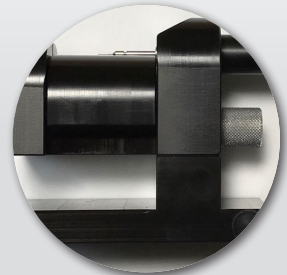

7250

swiss made

7250-GC-... 27 mm
 7250-GL-... 32 mm

Dispositif horizontal pour dé/chasser les goupilles de bracelets

Permet de chasser et déchasser les goupilles de bracelets sans marteau de manière très facile. Table d'appui avec réglage de hauteur rapide. Livré avec 8 goupilles, 2x Ø 0,8 mm courtes, 2x Ø 0,8 mm longues, 2x Ø 1,00 mm courtes, 2x Ø 1,00 mm longues.

Horizontale Vorrichtung zum ein- und ausschlagen der Armbänder Stifte

Ermöglicht es Ihnen, Uhrarmbänder zu ein- und ausschlagen der Stifte ohne Hämmer auf sehr einfache Weise. Stütztisch mit schneller Höheneinstellung. Lieferung mit 8 Stiften, 2x Ø 0,8 mm kurz, 2x Ø 0,8 mm lang, 2x Ø 1,00 mm kurz, 2x Ø 1,00 mm lang.

Horizontal device to drive in and out pins

Allows you to drive in and out bracelets pins without hammers in a very easy way. Support table with fast height adjustment. Supplied with 8 pins, 2x Ø 0,8 mm short, 2x Ø 0,8 mm long, 2x Ø 1,00 mm short, 2x Ø 1,00 mm long.

Dispositivo horizontal para embutir y sacar las clavijas de pulseras

Permite embutir y sacar clavijas de pulseras sin martillos de una manera muy fácil. Mesa de soporte con ajuste rápido de altura. Se suministra con 8 clavijas 2x Ø 0,8 mm cortos, 2x Ø 0,8 mm de largo, 2x Ø 1,00 mm de largo, 2x Ø 1,00 mm de largo.