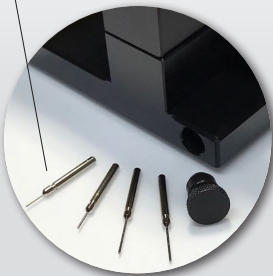

### Dispositif horizontal pour dé/chasser les goupilles de bracelets

Permet de chasser et déchasser les goupilles de bracelets sans marteau de manière très facile. Table d'appui avec réglage de hauteur rapide. Livré avec 8 goupilles, 2x Ø 0,8 mm courtes, 2x Ø 0,8 mm longues, 2x Ø 1,00 mm courtes, 2x Ø 1,00 mm longues.

### Horizontale Vorrichtung zum ein- und ausschlagen der Armbänder Stifte

Ermöglicht es Ihnen, Uhrarmbänder zu ein- und ausschlagen der Stifte ohne Hämmer auf sehr einfache Weise. Stütztisch mit schneller Höheneinstellung. Lieferung mit 8 Stiften, 2x Ø 0,8 mm kurz, 2x Ø 0,8 mm lang, 2x Ø 1,00 mm kurz, 2x Ø 1,00 mm lang.

### Horizontal device to drive in and out pins

Allows you to drive in and out bracelets pins without hammers in a very easy way. Support table with fast height adjustment. Supplied with 8 pins, 2x Ø 0,8 mm short, 2x Ø 0,8 mm long, 2x Ø 1,00 mm short, 2x Ø 1,00 mm long.

### Dispositivo horizontal para embutir y sacar las clavijas de pulseras

Permite embutir y sacar clavijas de pulseras sin martillos de una manera muy fácil. Mesa de soporte con ajuste rápido de altura. Se suministra con 8 clavijas 2x Ø 0,8 mm cortos, 2x Ø 0,8 mm de largo, 2x Ø 1,00 mm de largo, 2x Ø 1,00 mm de largo.