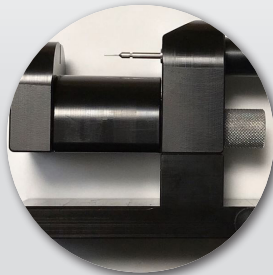

7250

swiss made

7250-GC-... 27 mm
 7250-GL-... 32 mm

Dispositif horizontal pour dé/chasser les goupilles de bracelets

Permet de chasser et déchasser les goupilles de bracelets sans marteau de manière très facile. Table d'appui avec réglage de hauteur rapide. Livré avec 8 goupilles, 2x Ø 0,8 mm courtes, 2x Ø 0,8 mm longues, 2x Ø 1,00 mm courtes, 2x Ø 1,00 mm longues.

Horizontale Vorrichtung zum ein- und ausschlagen der Armbänder Stifte

Ermöglicht es Ihnen, Uhrarmbänder zu ein- und ausschlagen der Stifte ohne Hämmer auf sehr einfache Weise. Stütztisch mit schneller Höheneinstellung. Lieferung mit 8 Stiften, 2x Ø 0,8 mm kurz, 2x Ø 0,8 mm lang, 2x Ø 1,00 mm kurz, 2x Ø 1,00 mm lang.

Horizontal device to drive in and out pins

Allows you to drive in and out bracelets pins without hammers in a very easy way. Support table with fast height adjustment. Supplied with 8 pins, 2x Ø 0,8 mm short, 2x Ø 0,8 mm long, 2x Ø 1,00 mm short, 2x Ø 1,00 mm long.

Dispositivo horizontal para embutir y sacar las clavijas de pulseras

Permite embutir y sacar clavijas de pulseras sin martillos de una manera muy fácil. Mesa de soporte con ajuste rápido de altura. Se suministra con 8 clavijas 2x Ø 0,8 mm cortos, 2x Ø 0,8 mm de largo, 2x Ø 1,00 mm de largo, 2x Ø 1,00 mm de largo.