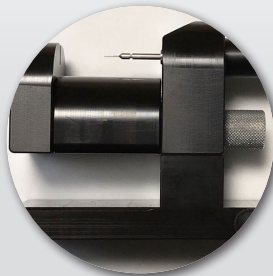

### Dispositif horizontal pour dé/chasser les goupilles de bracelets

Permet de chasser et déchasser les goupilles de bracelets sans marteau de manière très facile. Table d'appui avec réglage de hauteur rapide. Livré avec 8 goupilles, 2x Ø 0,8 mm courtes, 2x Ø 0,8 mm longues, 2x Ø 1,00 mm courtes, 2x Ø 1,00 mm longues.

### Horizontale Vorrichtung zum ein- und ausschlagen der Armbänder Stifte

Ermöglicht es Ihnen, Uhrarmbänder zu ein- und ausschlagen der Stifte ohne Hämmer auf sehr einfache Weise. Stütztisch mit schneller Höheneinstellung. Lieferung mit 8 Stiften, 2x Ø 0,8 mm kurz, 2x Ø 0,8 mm lang, 2x Ø 1,00 mm kurz, 2x Ø 1,00 mm lang.

### Horizontal device to drive in and out pins

Allows you to drive in and out bracelets pins without hammers in a very easy way. Support table with fast height adjustment. Supplied with 8 pins, 2x Ø 0,8 mm short, 2x Ø 0,8 mm long, 2x Ø 1,00 mm short, 2x Ø 1,00 mm long.

### Dispositivo horizontal para embutir y sacar las clavijas de pulseras

Permite embutir y sacar clavijas de pulseras sin martillos de una manera muy fácil. Mesa de soporte con ajuste rápido de altura. Se suministra con 8 clavijas 2x Ø 0,8 mm cortos, 2x Ø 0,8 mm de largo, 2x Ø 1,00 mm de largo, 2x Ø 1,00 mm de largo.