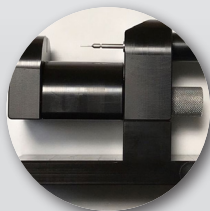

7250

swiss made

**7250-GC** 27 mm  
**7250-GL** 32 mm

- \* 1x 27 mm / Ø 0.80 mm
- 1x 33 mm / Ø 0.80 mm
- 1x 27 mm / Ø 1.00 mm
- 1x 33 mm / Ø 1.00 mm
- 1x 20 mm / Ø 2.50 mm

### Dispositif horizontal pour dé/chasser les goupilles de bracelets

Permet de chasser et déchasser les goupilles de bracelets sans marteau de manière très facile. Table d'appui avec réglage de hauteur rapide.

### Horizontale Vorrichtung zum ein-und ausschlagen der Armbänder Stifte

Ermöglicht es Ihnen, Uhrarmbänder zu ein-und ausschlagen der Stifte ohne Hämmer auf sehr einfache Weise. Stütztisch mit schneller Höheneinstellung.

### Dispositivo horizontal para embutir y sacar las clavijas de pulseras

Permite embutir y sacar clavijas de pulseras sin martillos de una manera muy fácil. Mesa de soporte con ajuste rápido de altura.